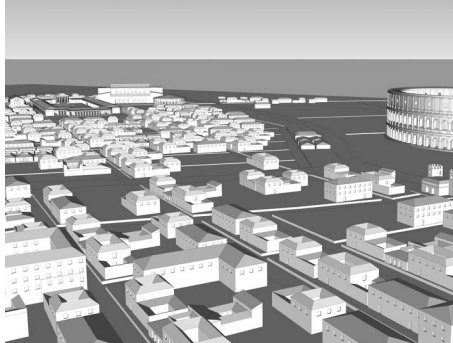

Ministero dei beni e delle attività culturali e del turismo
Direzione Generale Musei – Polo Museale del Veneto
Museo Archeologico Nazionale di Altino
Direzione attività culturali e turismo – Città di Venezia
Centro Culturale Candiani – Mestre
Comune di Quarto d'Altino
Associazione La Carta di Altino

vi invitano a

ALTINO ♦ PRIMA DI VENEZIA

Sguardi in tecnologia avanzata sulla città antica

dal 18 marzo al 30 aprile 2016

CENTRO CULTURALE CANDIANI · MESTRE

*Inaugurazione
giovedì 17 marzo 2016 alle ore 18.00*

Ingresso gratuito

Aperto dal mercoledì alla domenica dalle 16 alle 20

Aperture straordinarie: lunedì 28/03 e lunedì 25/04
Per le scuole: su appuntamento dal lunedì al venerdì

INFO

Centro Culturale Candiani
Piazza Candiani 7 · Mestre (VE)

T. +39 041 2386126 · www.centroculturalecandiani.it

CONTRIBUTO
REGIONE del VENETO

Grafica: Spazioipunk.it | Stampa: Pixartprinting.it